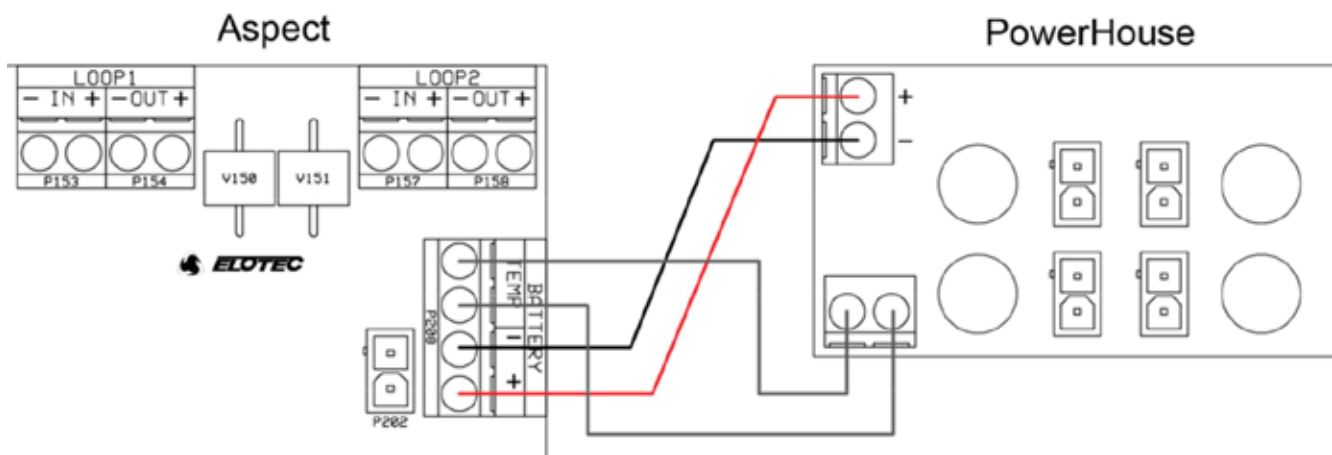

Elotec PowerHouse on 12V akkukotelo. Tämä kotelo on tarkoitettu käytettäväksi yhdessä Aspectin sisäisen laturin kanssa. Kotelo on IP44 luokiteltu.

Piirikortilla olevat valmiit liittimet mahdollistavat turvallisen ja helpon asennuksen. Piirikortilla on jokaiselle akulle oma liitin sekä sulake.

Aspectin sisäinen laturi täyttää EN54-4 vaatimukset 24Ah asti (katso taulukko). EN54 mukaisia asennuksia varten, joissa tarvitaan suurempia akkuja suosittelemme ulkoisen virtalähteen käyttöä.

TEKNISET TIEDOT

Nimellisjännite	12 (V DC)
Suurin akkukapasiteetti	4 X 9Ah 12v (36Ah)
Mitat	272 x 530 x 143 mm
IP-luokitus	IP44
Suurin kaapelipituus	10 m (Yksisäikeinen 1,5 mm ²)