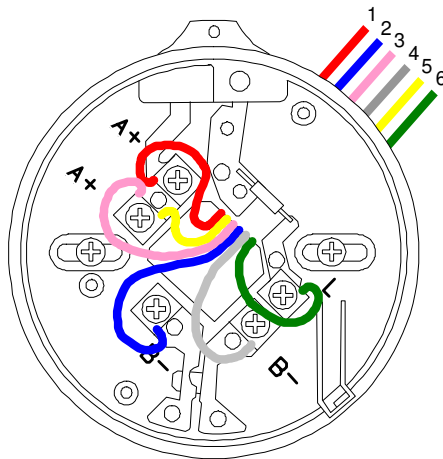

Panasonic

Uniguard UG-4-PEW Installation instructions 2324 (4352)

Panasonic Electric Works Nordic AB

Jungmansgatan 12
SE-211 19 Malmö, Sweden
Tel: +46 (0)40 697 70 00
Fax: +46 (0)40 697 70 99
www.panasonic-fire-security.com

1

2

3

4

5

6

7

8