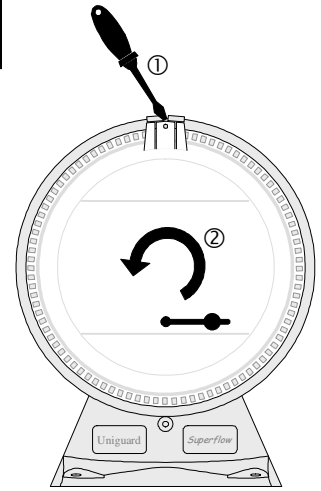

Panasonic

Uniguard UG-4-PEW Installation instructions 2324 (4352)

Panasonic Electric Works Nordic AB

Jungmansgatan 12
SE-211 19 Malmö, Sweden
Tel: +46 (0)40 697 70 00
Fax: +46 (0)40 697 70 99
www.panasonic-fire-security.com

1

2

3

4

5

6

7

8