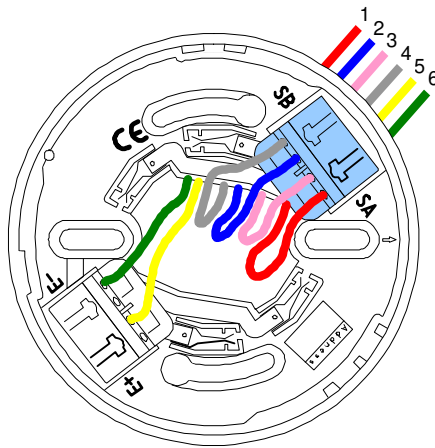

Panasonic

Uniguard UG-4-PEW Installation instructions 3312, 3312F/FL (4301)

Panasonic Electric Works Nordic AB

Jungmansgatan 12
SE-211 19 Malmö, Sweden
Tel: +46 (0)40 697 70 00
Fax: +46 (0)40 697 70 99
www.panasonic-fire-security.com

1

2

3

4

5

6

7

8