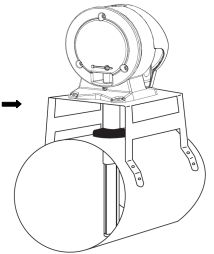

Panasonic

Uniguard UG-4-PEW Installation instructions 2324 (4352)

Panasonic Electric Works Nordic AB

Jungmansgatan 12
SE-211 19 Malmö, Sweden
Tel: +46 (0)40 697 70 00
Fax: +46 (0)40 697 70 99
www.panasonic-fire-security.com

1

2

3

4

5

6

7

8