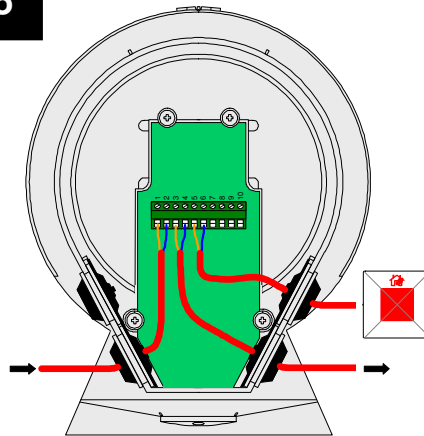

Panasonic

Uniguard UG-4-PEW Installation instructions 3312, 3312F/FL (4301)

Panasonic Electric Works Nordic AB

Jungmansgatan 12
SE-211 19 Malmö, Sweden
Tel: +46 (0)40 697 70 00
Fax: +46 (0)40 697 70 99
www.panasonic-fire-security.com

1

2

3

4

5

6

7

8