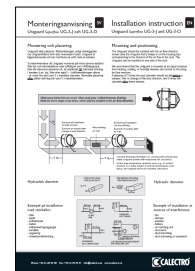

Panasonic

Uniguard UG-4-PEW Installation instructions 2324 (4352)

Panasonic Electric Works Nordic AB

Jungmansgatan 12
SE-211 19 Malmö, Sweden
Tel: +46 (0)40 697 70 00
Fax: +46 (0)40 697 70 99
www.panasonic-fire-security.com

1

2

3

4

5

6

7

8