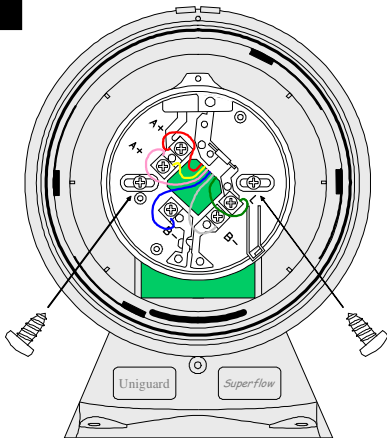

Panasonic

Uniguard UG-4-PEW Installation instructions 2324 (4352)

Panasonic Electric Works Nordic AB

Jungmansgatan 12
SE-211 19 Malmö, Sweden
Tel: +46 (0)40 697 70 00
Fax: +46 (0)40 697 70 99
www.panasonic-fire-security.com

1

2

3

4

5

6

7

8