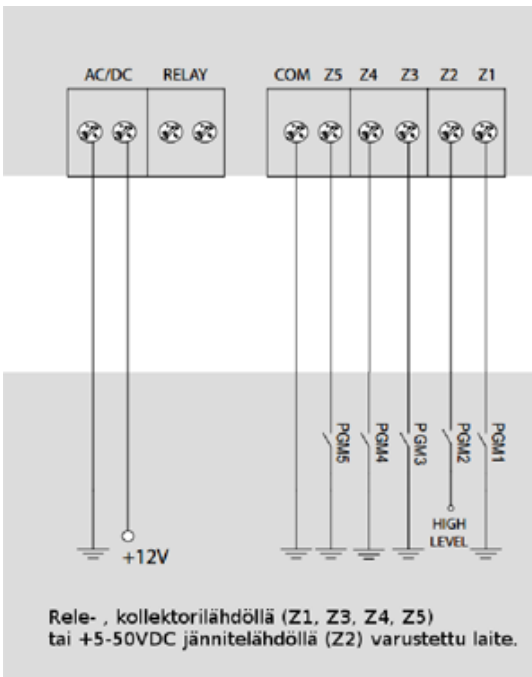

PAP-GSM on pieni mutta erittäin monipuolinen gsm-hälytin joka välittää hälytystiedot puhelinsoittona ja/tai tekstiviestillä.

- Sisäänrakennettu GSM/GPRS-moduuli
- Jokainen sisääntulo määriteltävissä käyttäjäkohtaisesti
- SMS ja/tai SOITTO viidelle eri vastaanottajalle
- 3 konfigurointitapaa: SMS, USB ja Internet
- Tapahtumaloki saatavilla internetin kautta
- Puheviestit

Gsm-hälyttimellä on 5 sisääntuloa joihin voidaan liittää eri laitteiden hälytystietoja. Jokainen sisääntulo on nimettävissä käyttötarkoituksen mukaan ja näille voidaan äänittää omat hälytys ja kuittausviestit.

Laitteessa on lisäksi releulostulo joka on ohjattavissa tekstiviestillä tai ilmaisella puhelinsoitolla.

Sopivia käyttöalueita ovat esimerkiksi

- **Palovaroitinjärjestelmän** hälytyksensiirto
- **Mökin** lämpötilavalvonta
- **Lämmönkorotus** etänä
- **Lämpöpumpun** tai -keskuksen valvonta
- **Vedenpinnan** tason valvonta
- **Muut** kärkitiedoilla ja/tai kollektorilähdöillä varustetut laitteet
- **Hitsaus** / keittiö (Korotettu reagointiaika ja pienempi herkkyys)
- **Puhdastilat** (Korotettu herkkyys)

TEKNISEET TIEDOT

Käyttöjännite	10-24V AC/DC
GSM-taajuus	850/900/1800/1900 MHz
Sisääntulot	5 kpl
Releulostulot	1 kpl, 1A/24V DC ; 0,5A/125VAC
Tapahtumaloki	1000 tapahtumaa
Käyttölämpötila	-20 ... +55°C
Mitat (LxPxK)	82 x 63 x 20 mm
Hyväksynnät CE	CE1383
Hyväksynnät EN	ETSI EN 301 489-1, ETSI EN 301 489-7, EN 60 950-1, ed.2:2006, +A1:2010, +A11:2009